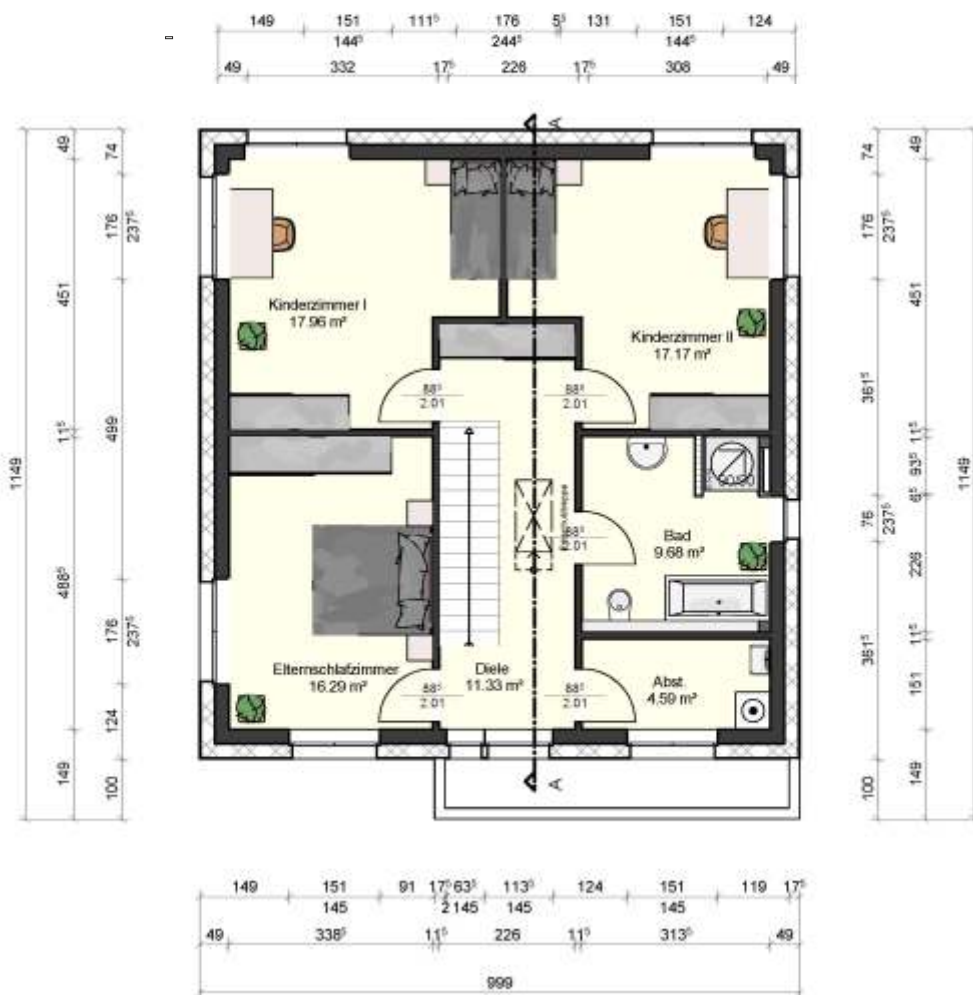

Qualität

Kundennähe

ELEGANZ 1140.SV - Individualplanung

Grundriss Erdgeschoss

Wohnen/Essen	37,50 qm
Küche	8,59 qm
Büro/Gast	12,14 qm
Duschbad	5,64 qm
Diele	11,61 qm
HAR	8,16 qm
gesamt	80,95 qm

Grundriss Obergeschoss

Eltern	16,29 qm
Abst.	4,59 qm
Kind I	17,96 qm
Kind II	17,17 qm
Bad	9,68 qm
Diele	11,33 qm
gesamt	77,02 qm
EG/OG	157,97 qm

Diese Flächenbezeichnung sind ca.-Maße.
 Gemäß Baueingabeplanung können sich die Wohnflächen geringfügig ändern.
 Die Grundrisse und Abbildungen zeigen Zusatzleistungen und Gestaltungsvorschläge.