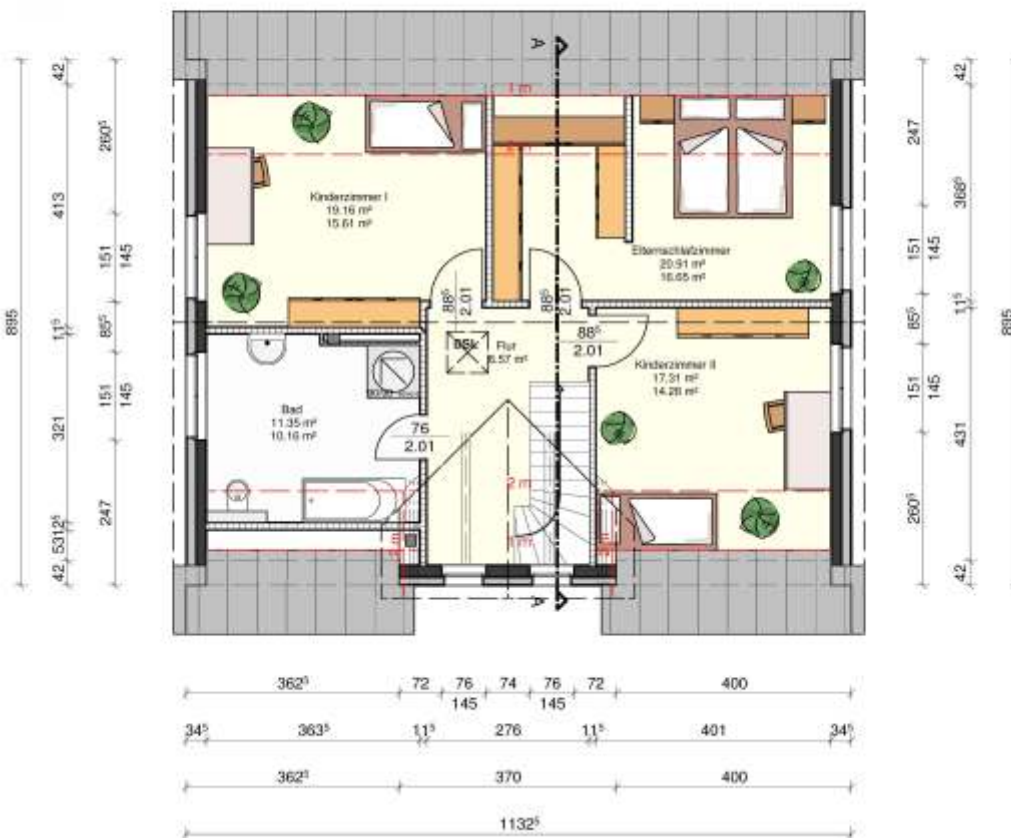

Hausbeispiel
Stand August 2017

Bauen mit
**KONZEPT
HAUS**

EINFAMILIENHAUS KLASSIK 1000.2

schlüsselfertig
ab **199.900** EURO

Individualplanung
Die Abbildungen zeigen das Haus mit Sonderausstattung

BAUEN SIE AUF UNSERE STÄRKEN

20 Jahre Erfahrung
im Hausbau - ein
solides Fundament

Individualität

Qualität

Kundennähe

Konzepthaus ist Lizenzpartner von*

www.deutsche-bauwelten.de

KLASSIK 1000.2

Grundriss Erdgeschoss

Küche	15,60 qm
Wohnen/Essen	28,74 qm
Gast	13,57 qm
HAR	8,87 qm
Gäste-WC	2,19 qm
Diele	11,68 qm
gesamt	80,65 qm

Grundriss Obergeschoss

Bad	10,16 qm
Kind 1	15,61 qm
Eltern	16,65 qm
Kind 2	14,28 qm
Flur	8,57 qm
gesamt	65,27 qm
EG/OG	145,92 qm